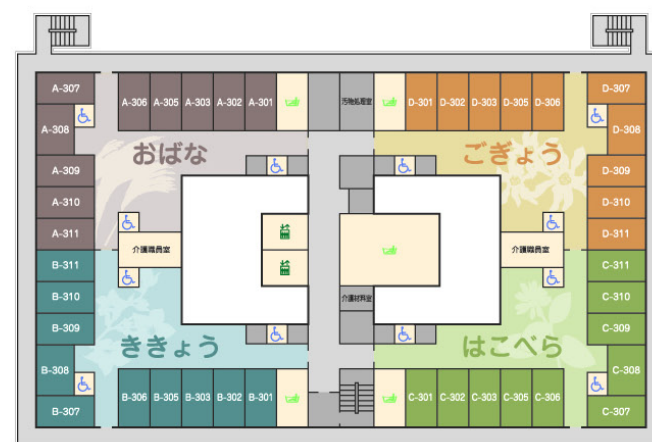

Rf 屋上広場

- 居室ユニット A おばな A301~311
- 居室ユニット B ききょう B301~311
- 居室ユニット C はこべら C301~311
- 居室ユニット D ごぎょう D301~311

2F

Rf

3F

- 居室ユニット A なでしこ A201~211
- 居室ユニット B ふじばかま B201~211
- 居室ユニット C せり C201~211
- 居室ユニット D なずな D201~211

1F

3F

2F

- 居室ユニット A おみなえし A101~111
- 居室ユニット B はぎ B101~111
- 受付 事務室 医務室 応接室
- 相談室 1・2 理美容室

1F