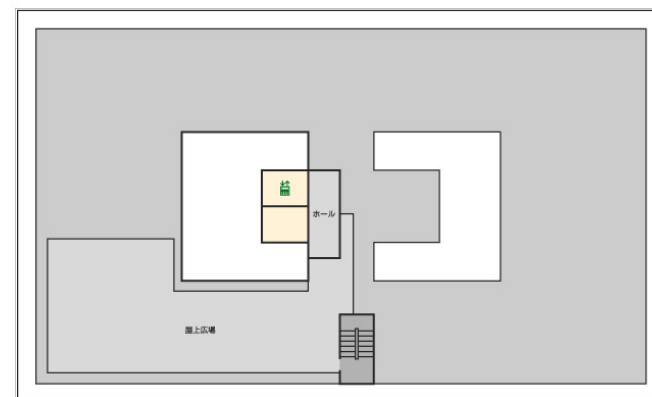

Rf 屋上広場

- 居室ユニット A おばな A301~311
- 居室ユニット B ききょう B301~311
- 居室ユニット C はこべら C301~311
- 居室ユニット D ごぎょう D301~311

2F

Rf

3F

- 居室ユニット A なでしこ A201~211
- 居室ユニット B ふじばかま B201~211
- 居室ユニット C せり C201~211
- 居室ユニット D なずな D201~211

1F

3F

2F

- 居室ユニット A おみなえし A101~111
- 居室ユニット B はぎ B101~111
- 受付 事務室 医務室 応接室
- 相談室 1・2 理美容室

1F