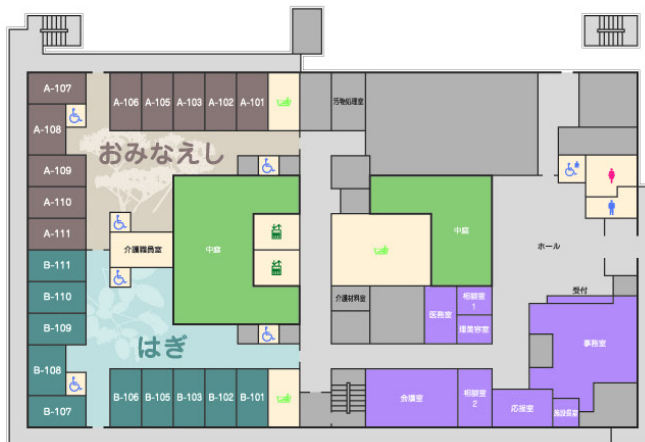

Rf 屋上広場

- 居室ユニット A おばな A301~311
- 居室ユニット B ききょう B301~311
- 居室ユニット C はこべら C301~311
- 居室ユニット D ごぎょう D301~311

2F

Rf

3F

- 居室ユニット A なでしこ A201~211
- 居室ユニット B ふじばかま B201~211
- 居室ユニット C せり C201~211
- 居室ユニット D なずな D201~211

1F

3F

2F

- 居室ユニット A おみなえし A101~111
- 居室ユニット B はぎ B101~111
- 受付 事務室 医務室 応接室
- 相談室 1・2 理美容室

1F