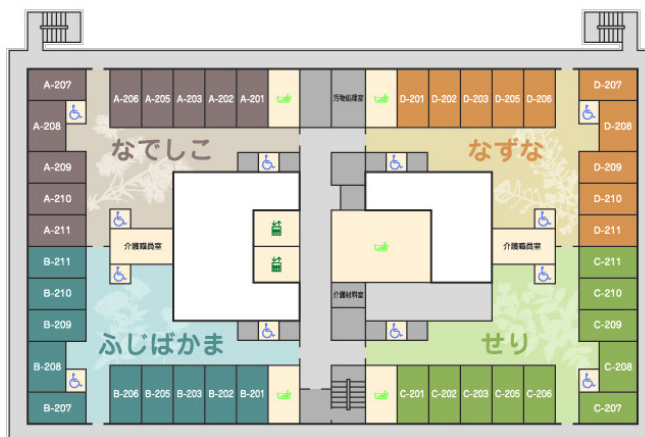

Rf 屋上広場

- 居室ユニット A おばな A301~311
- 居室ユニット B ききょう B301~311
- 居室ユニット C はこべら C301~311
- 居室ユニット D ごぎょう D301~311

2F

Rf

3F

- 居室ユニット A なでしこ A201~211
- 居室ユニット B ふじばかま B201~211
- 居室ユニット C せり C201~211
- 居室ユニット D なずな D201~211

1F

3F

2F

- 居室ユニット A おみなえし A101~111
- 居室ユニット B はぎ B101~111
- 受付 事務室 医務室 応接室
- 相談室 1・2 理美容室

1F